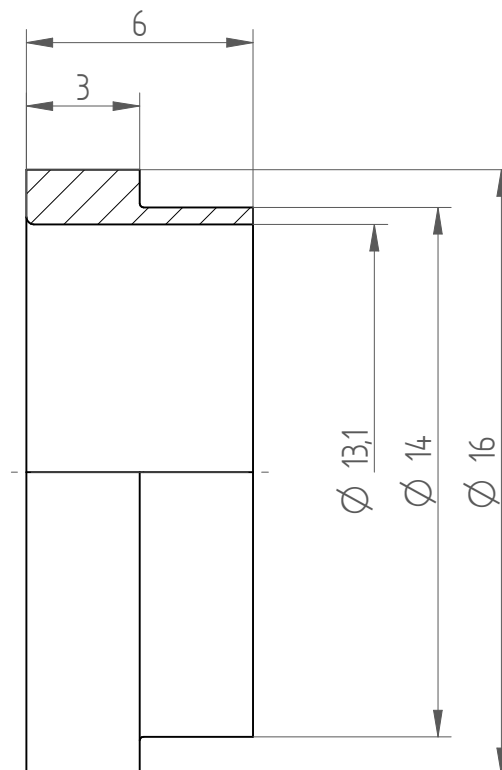

Swiss
Precision
Tools

REGO-FIX®

REGO-FIX AG
Obermattweg 60
4456 Tenniken / Switzerland

Phone +41 61 976 14 66
Fax +41 61 976 14 14
www.rego-fix.com

This is a non-controlled copy. All information given herein is subject to change without notice

The information given herein has been carefully checked and is believed to be correct. REGO-FIX, however, assumes no responsibility or liability for any errors, inaccuracies or omissions that may appear in this drawing

This document is subject to copyright laws. No part of this document may be reproduced or transmitted in any form or any means, electronic or mechanic, for any purpose, without the express written permission of REGO-FIX

Type : KS_ER20_D1/2"
Part No. : 392031270
Date : 12.09.2014
Scale : 5:1